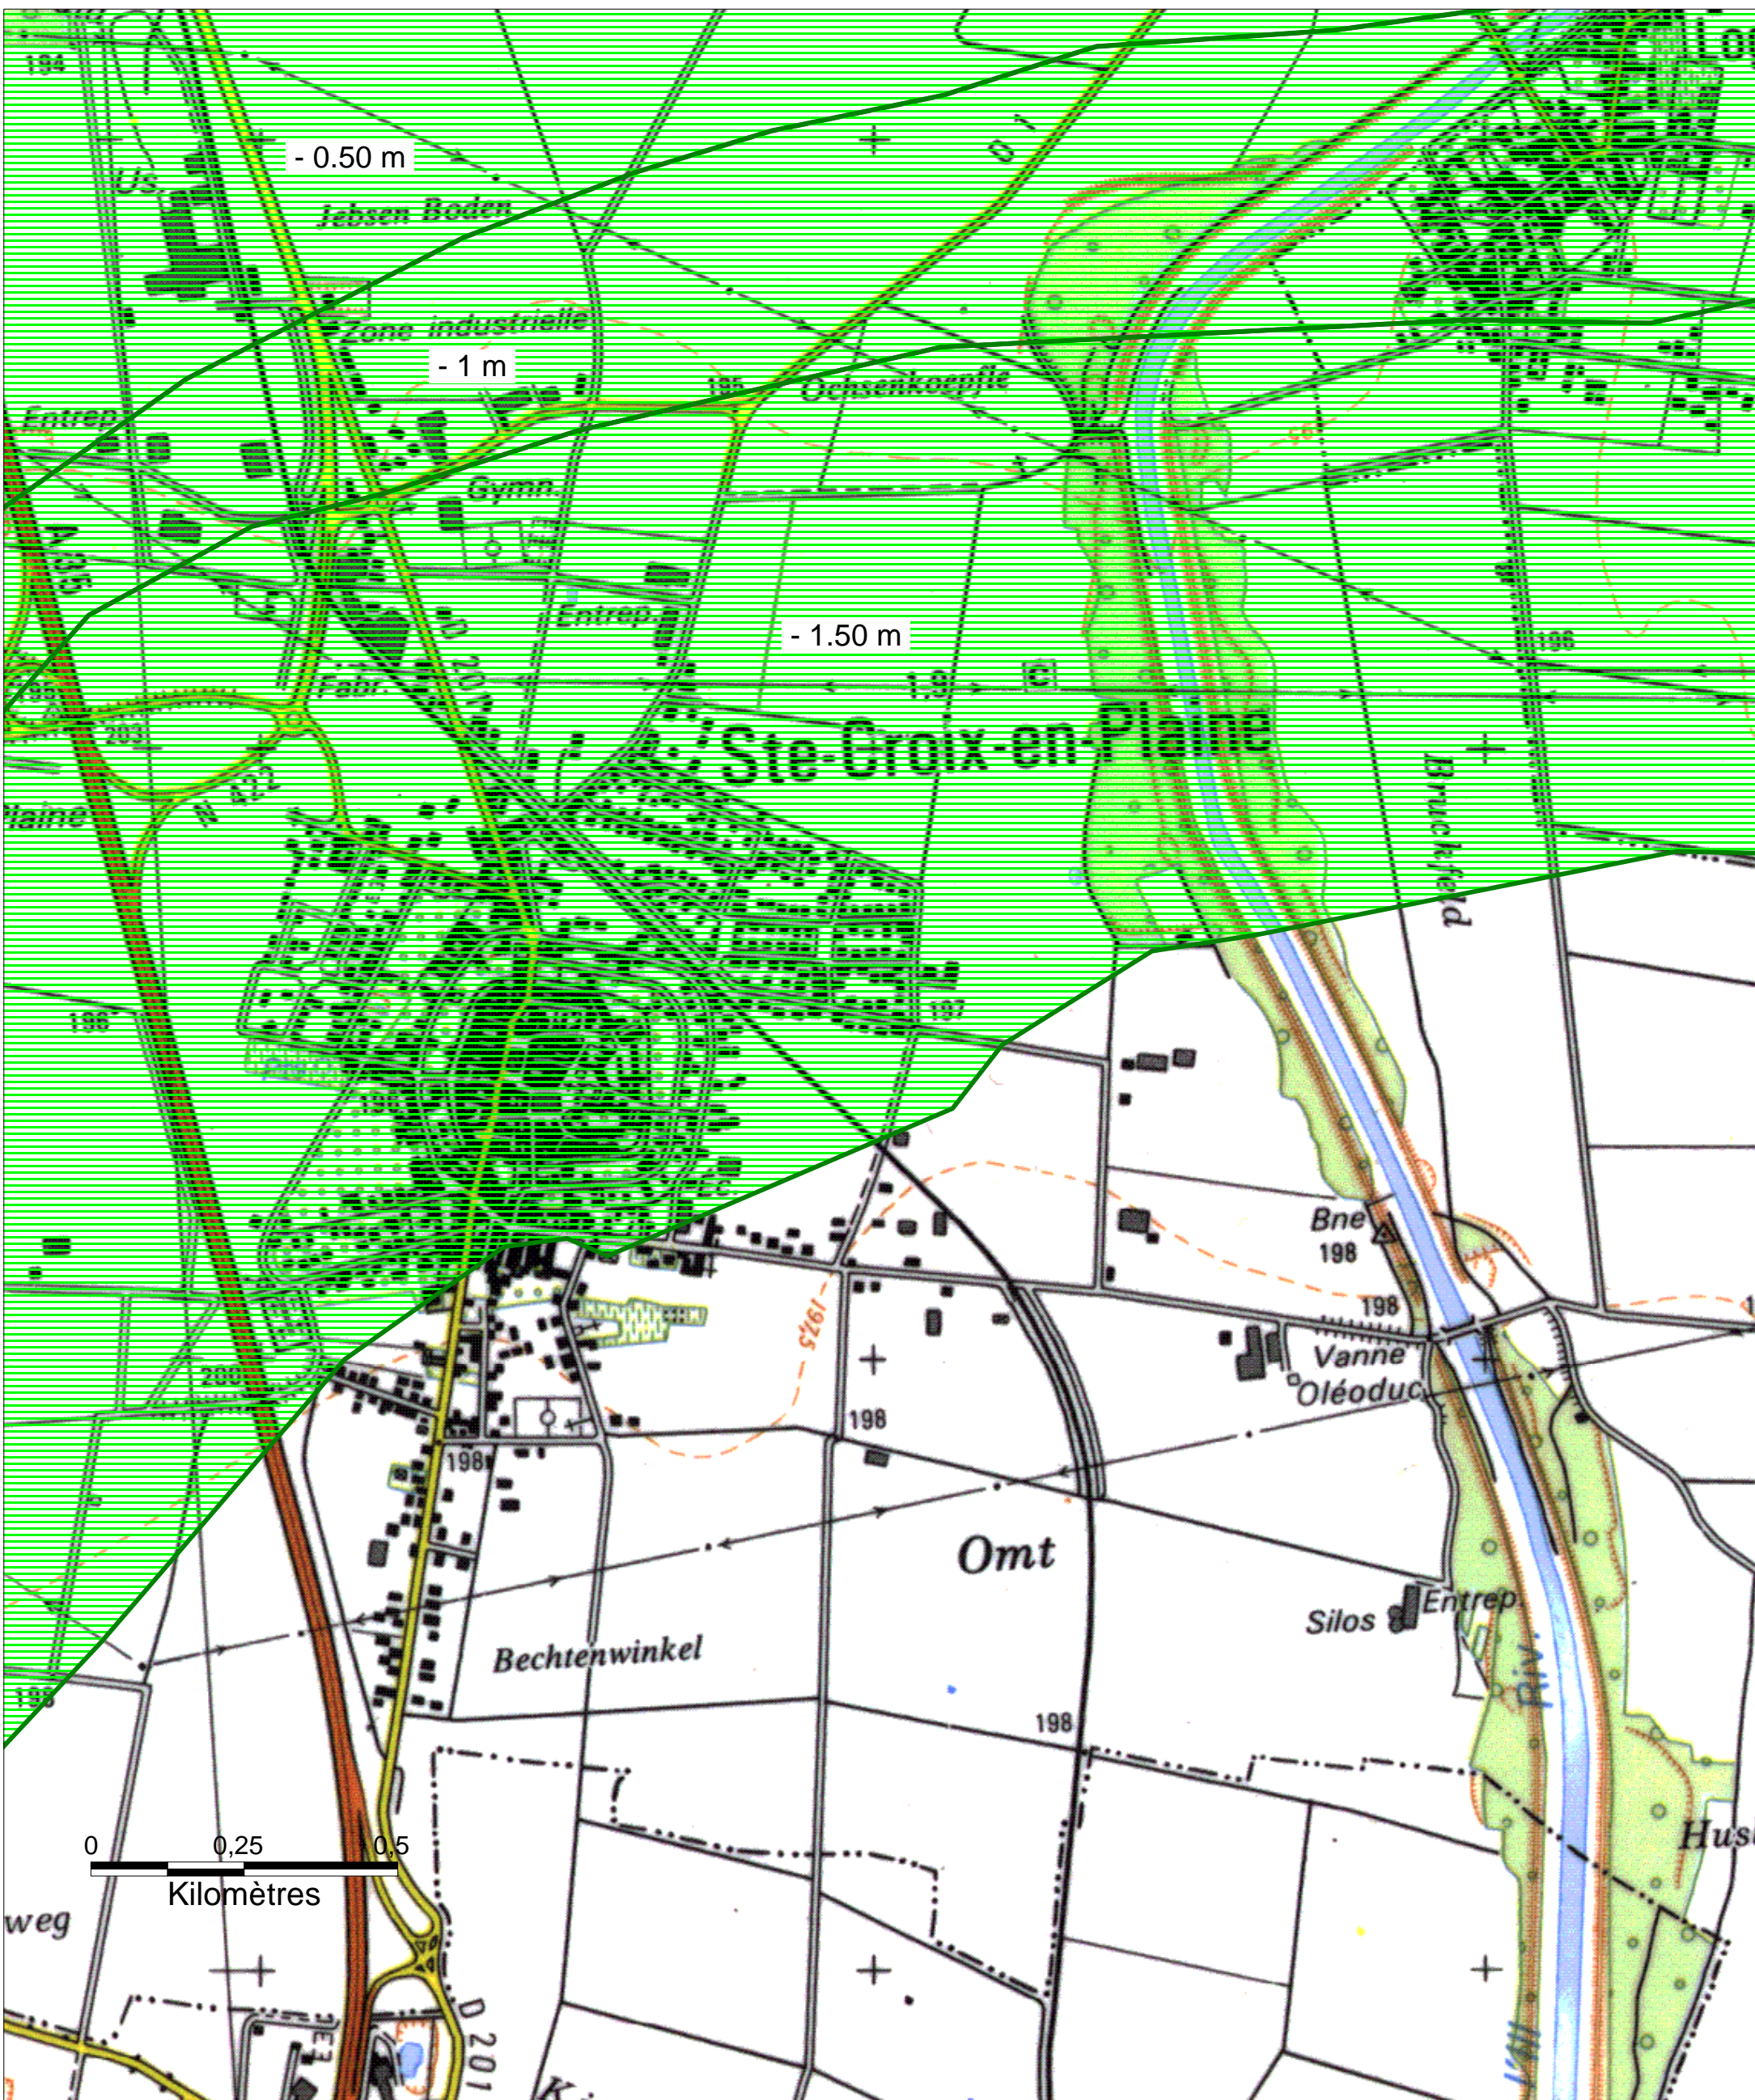

# ZONES INONDABLES DANS LE DEPARTEMENT DU HAUT-RHIN

## Commune de SAINTE-CROIX-EN-PLAINE - 2/5

Préfecture du Haut-Rhin  
Direction Départementale  
de l'Agriculture et de la Forêt

PPRI de l'Ill approuvé par arrêté préfectoral du 27 décembre 2006  
PPRI de la Lauch approuvé par arrêté préfectoral du 23 juin 2006

 ZN - Zone de remontées de nappe à moins de deux mètres de la surface du sol en cas de crue centennale (niveau maximal de remontées de nappe par rapport à la surface du sol)

1/10 000

Décembre 2006